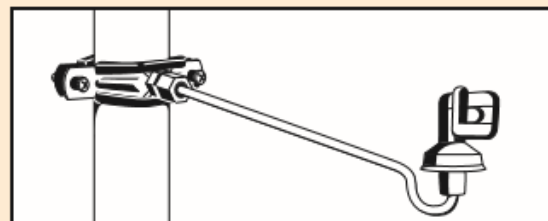

Pour fixer un isolateur à distance sur un piquet tubulaire de jardin.
Diamètre maximal du piquet $\varnothing$ 6cm
Le point de raccordement sur l'anneau de fixation convient pour l'isolateur à distance Gallagher #007516 et l'isolateur à vis #010721.
L'isolateur à distance convient pour du fil synthétique ou du cordon.

Der Befestigungsring dient dem Anbringen eines Abstandhalters auf einem Drahtzaun oder einer Maschendrahtenzäunung. Maximaler Durchmesser des Pfähle 6 cm
Anschlußpunkt des Befestigungsringes ist geeignet für den Gallagher-Abstandisolator #007516 oder den Ringsisolator mit Metallgewinde #010721.
Der Abstandisolator kann mit Litze oder Cord verwendet werden.

A specially developed mounting bracket that fits on every garden wire enclosure.
There is a connection point on the mounting bracket for offset Insulator Part No. 007516 and screw-in Insulator Part No. 010721 so that you can also protect your garden wire enclosure.
The mounting bracket is fitted with a rubber insert to prevent damage to the post.

En speciellt utformad monteringskonsol som passar i alla trädgårdsinhägnader.
Det finns en anslutningspunkt på monteringskonsolen för Distanshållare art nr 007516 alternativt Bultisolator art nr 010721.
Monteringskonsolen levereras med en gummipackning för att undvika skador på stolpen. Diameter 6 cm. Skruvlängd 3 cm.

Gallagher Europe
Groningen, The Netherlands
www.gallagher.eu