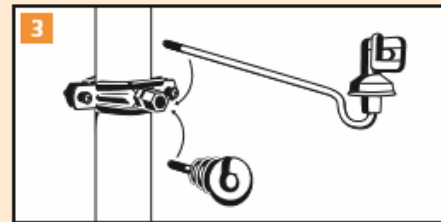

Pour fixer un isolateur à distance sur un piquet tubulaire de jardin.
Diamètre maximal du piquet $\varnothing$ 6cm
Le point de raccordement sur l'anneau de fixation convient pour l'isolateur à distance Gallagher #007516 et l'isolateur à vis #010721.
L'isolateur à distance convient pour du fil synthétique ou du cordon.

Der Befestigungsring dient dem Anbringen eines Abstandhalters auf einem Drahtzaun oder einer Maschendrahtenzäunung. Maximaler Durchmesser des Pfähle 6 cm
Anschlußpunkt des Befestigungsringes ist geeignet für den Gallagher-Abstandisolator #007516 oder den Ringsisolator mit Metallgewinde #010721.
Der Abstandisolator kann mit Litze oder Cord verwendet werden.

A specially developed mounting bracket that fits on every garden wire enclosure.
There is a connection point on the mounting bracket for offset Insulator Part No. 007516 and screw-in Insulator Part No. 010721 so that you can also protect your garden wire enclosure.
The mounting bracket is fitted with a rubber insert to prevent damage to the post.

En speciellt utformad monteringskonsol som passar i alla trädgårdsinhägnader.
Det finns en anslutningspunkt på monteringskonsolen för Distanshållare art nr 007516 alternativt Bultisolator art nr 010721.
Monteringskonsolen levereras med en gummipackning för att undvika skador på stolpen. Diameter 6 cm. Skruvlängd 3 cm.

Gallagher Europe
Groningen, The Netherlands
www.gallagher.eu